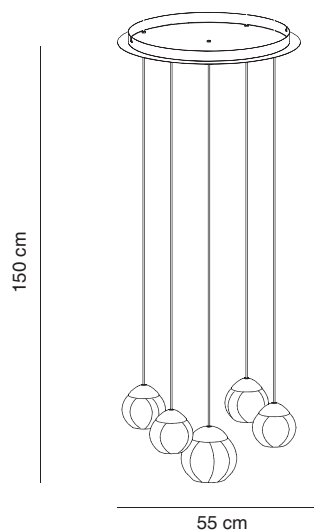

150 cm

55 cm

**ALMA**light  
 Barcelona